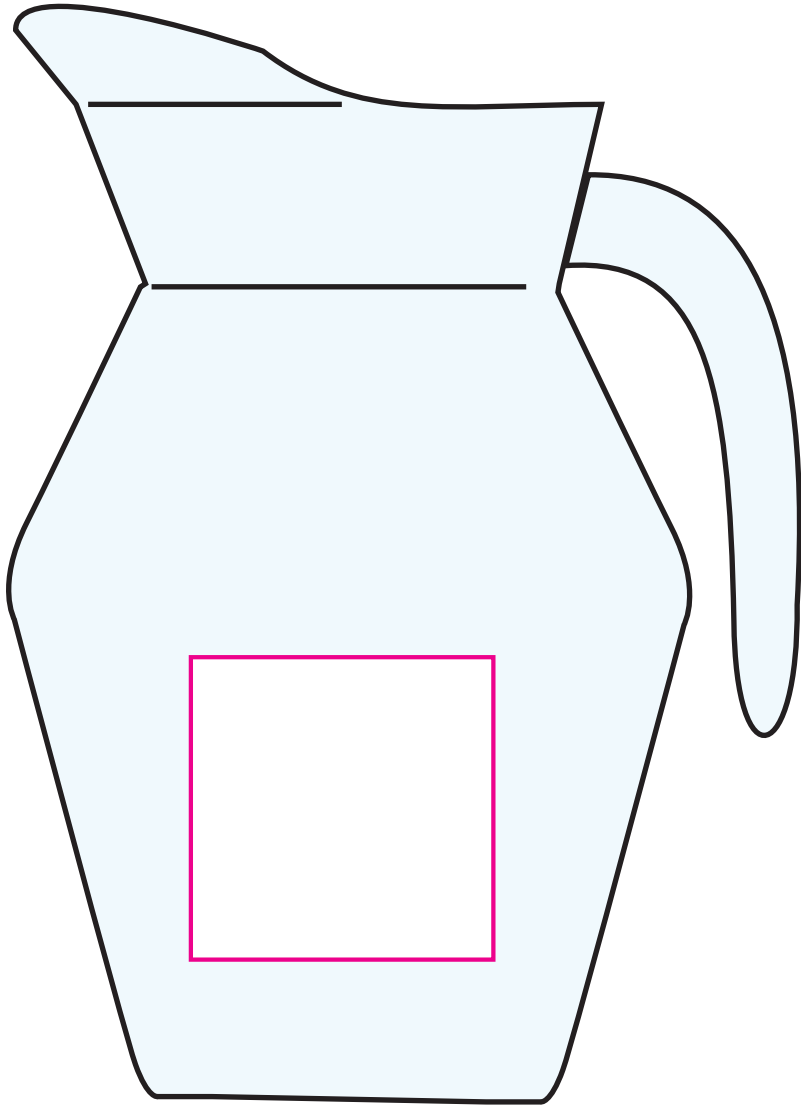

Afmetingen (hxb)

145 x 104 mm

Standaard: maximaal 40 x 40 mm