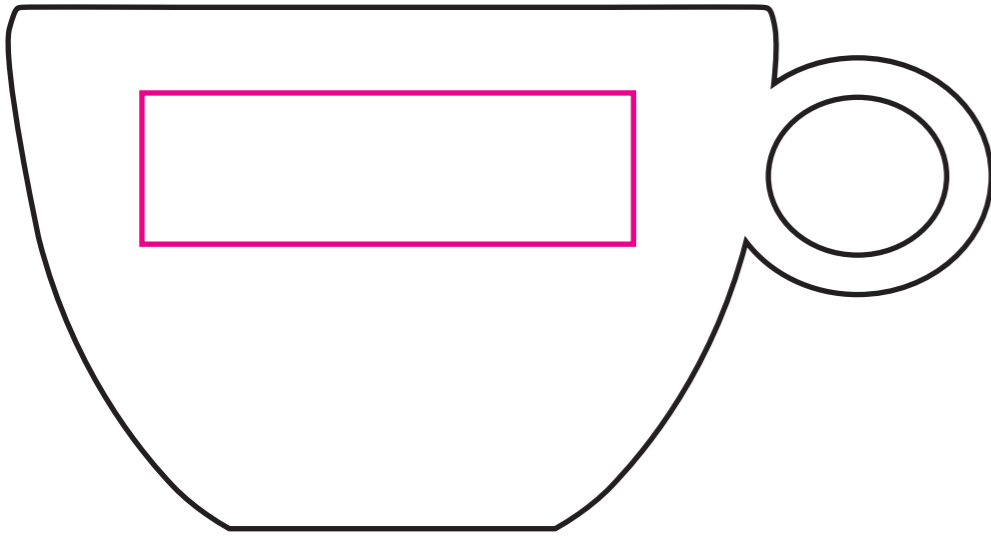

Afmetingen (hxb)

69 x 102 mm

Standaard: maximaal 6,5 x 2 cm

Standaard: maximaal 2,5 x 5 cm

Binnenzijde: maximaal 5 x 1,5 cm  
voor film: kromtrekken 5%

Onderzijde: maximaal 2,5 x 2,5 cm

schotel