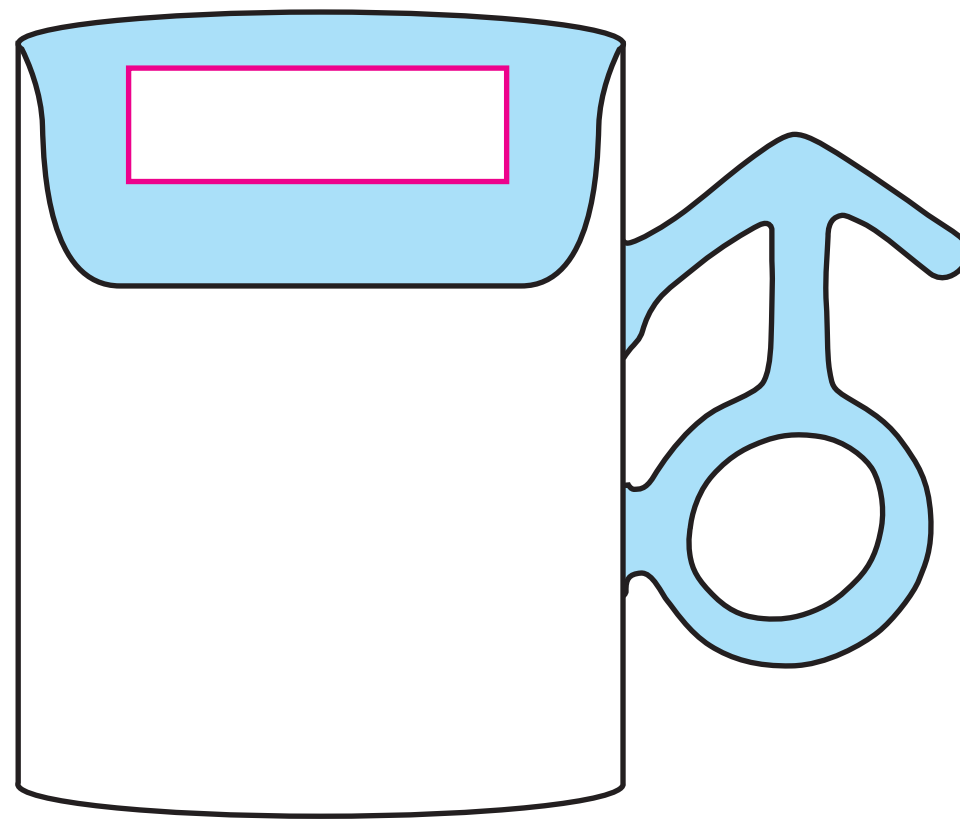

Afmetingen (hxb)

95 x 80 mm

Standaard: maximaal 50 x 50 mm

Binnenzijde: maximaal 50 x 15 mm

Onderzijde: maximaal 60 x 60 mm

Rondom: maximaal 233 x 85 mm