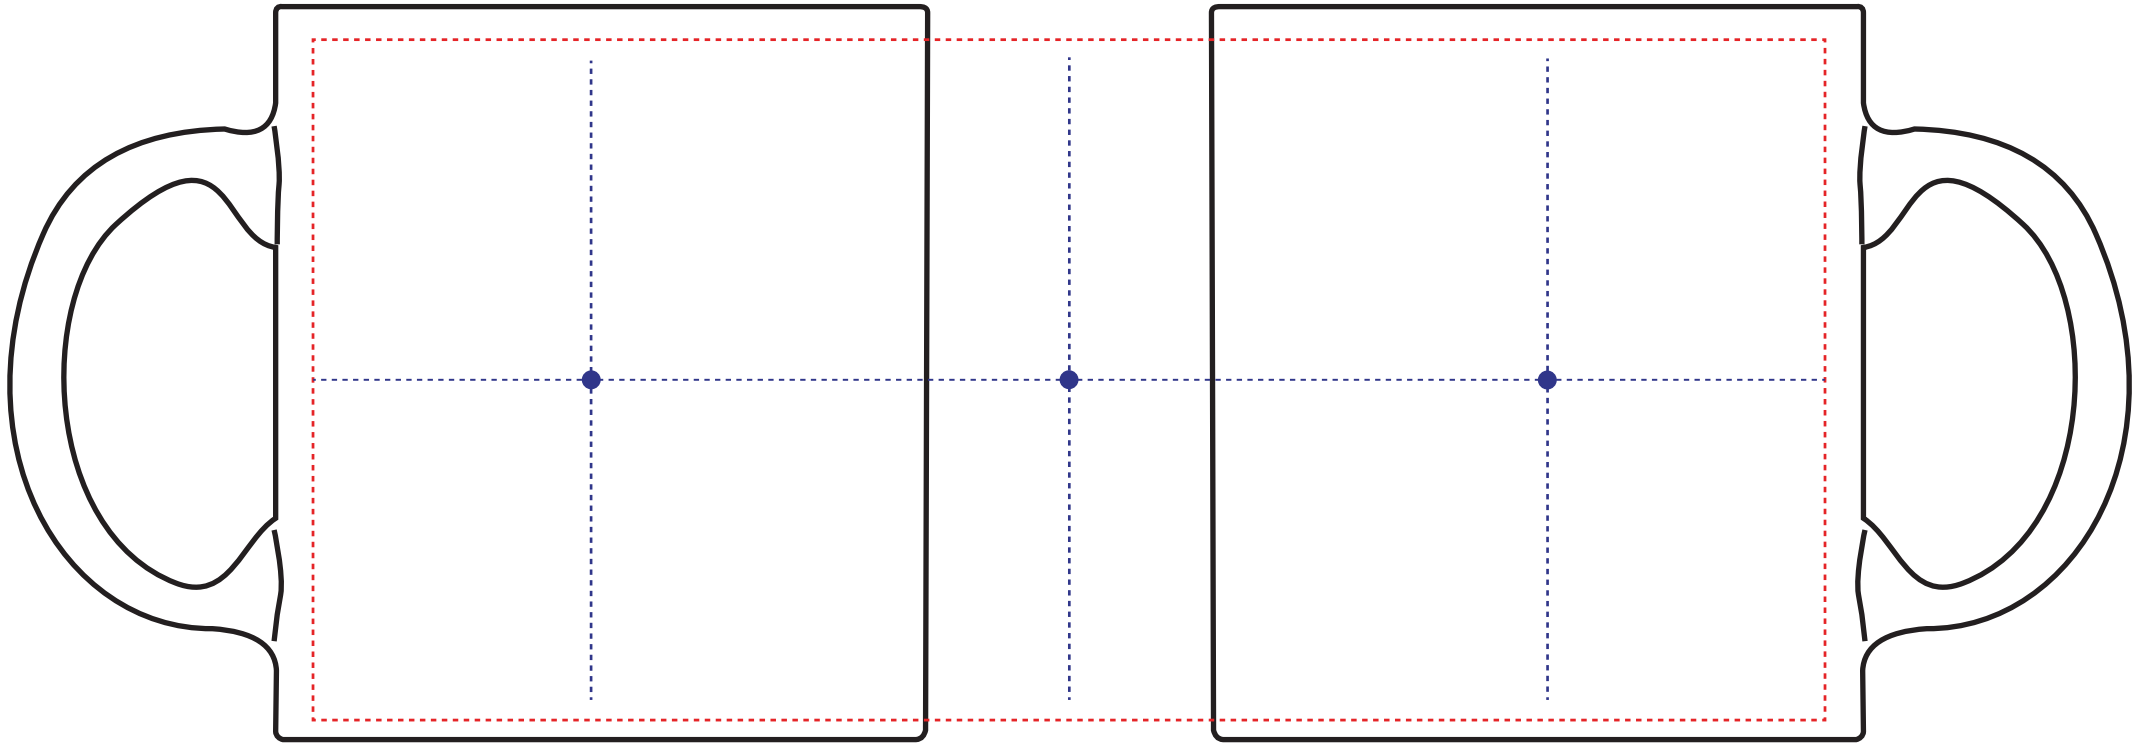

Afmetingen (hxb)

86 x 97 mm

Random: maximaal 200 x 9 mm