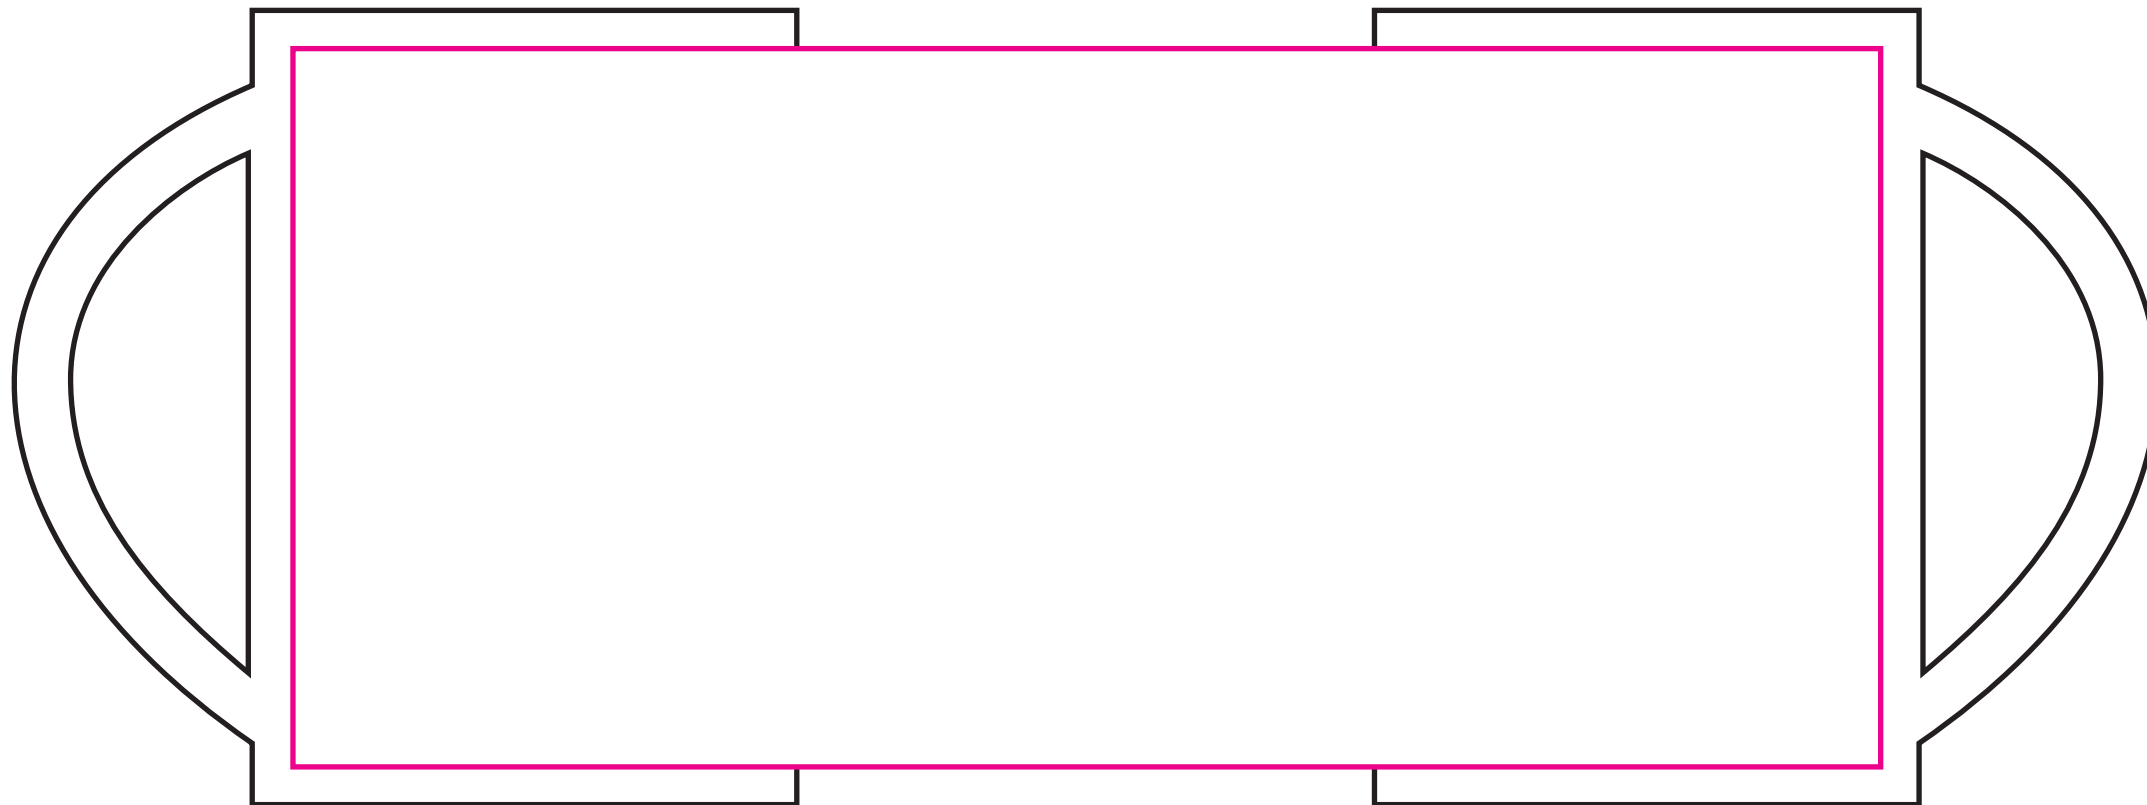

Afmetingen (hxb)

105 x 70 mm

Standaard: maximaal 50 x 50 mm

Binnenzijde: maximaal 50 x 15 mm

Onderzijde: maximaal 55 x 55 mm

Rondom: maximaal 210 x 95 mm