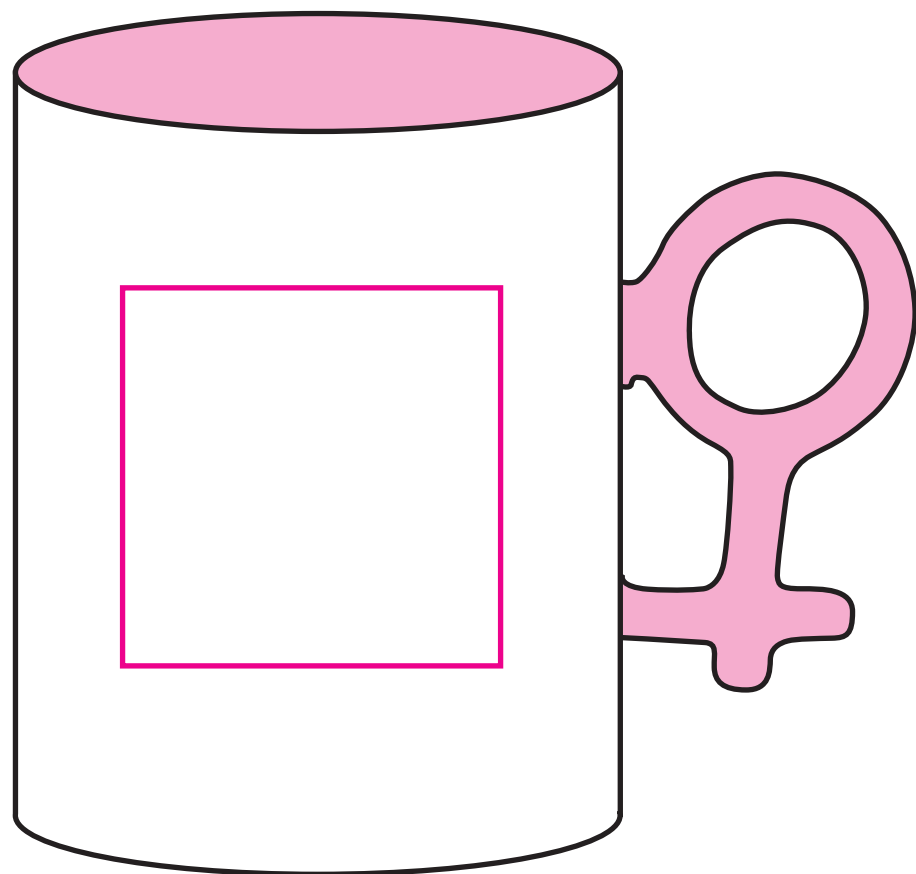

Afmetingen (hxb)

95 x 80 mm

Standaard: maximaal 50 x 50 mm

Binnenzijde: maximaal 50 x 15 mm

Onderzijde: maximaal 60 x 60 mm

Rondom: maximaal 233 x 85 mm