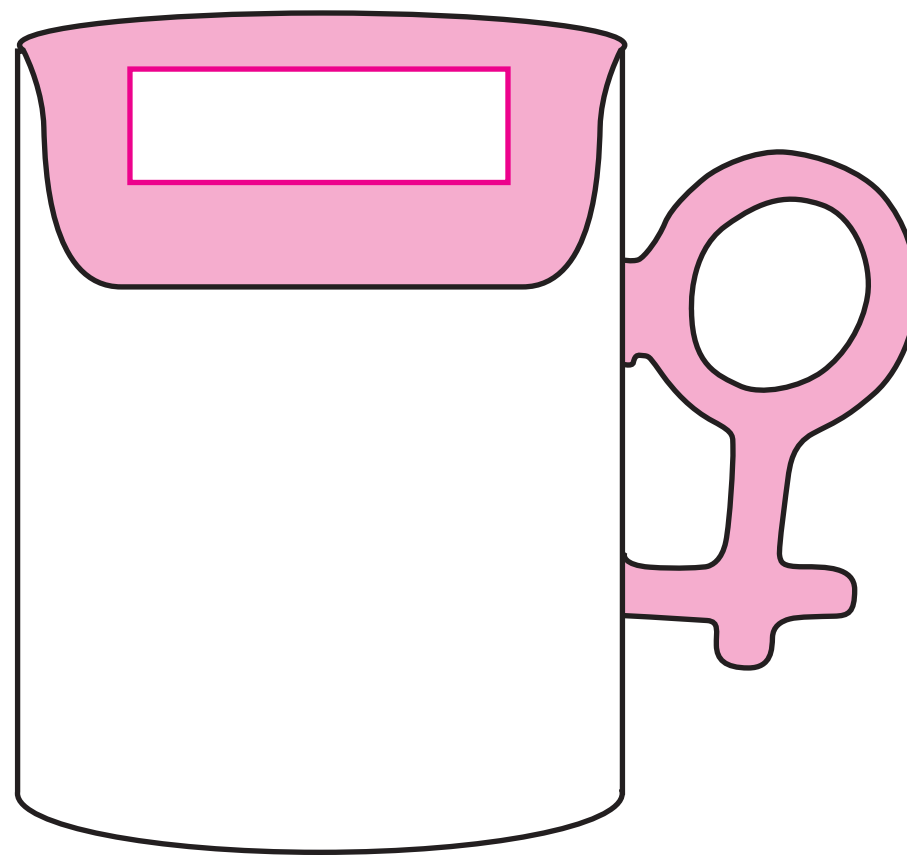

Afmetingen (hxb)

95 x 80 mm

Standaard: maximaal 50 x 50 mm

Binnenzijde: maximaal 50 x 15 mm

Onderzijde: maximaal 60 x 60 mm

Rondom: maximaal 233 x 85 mm