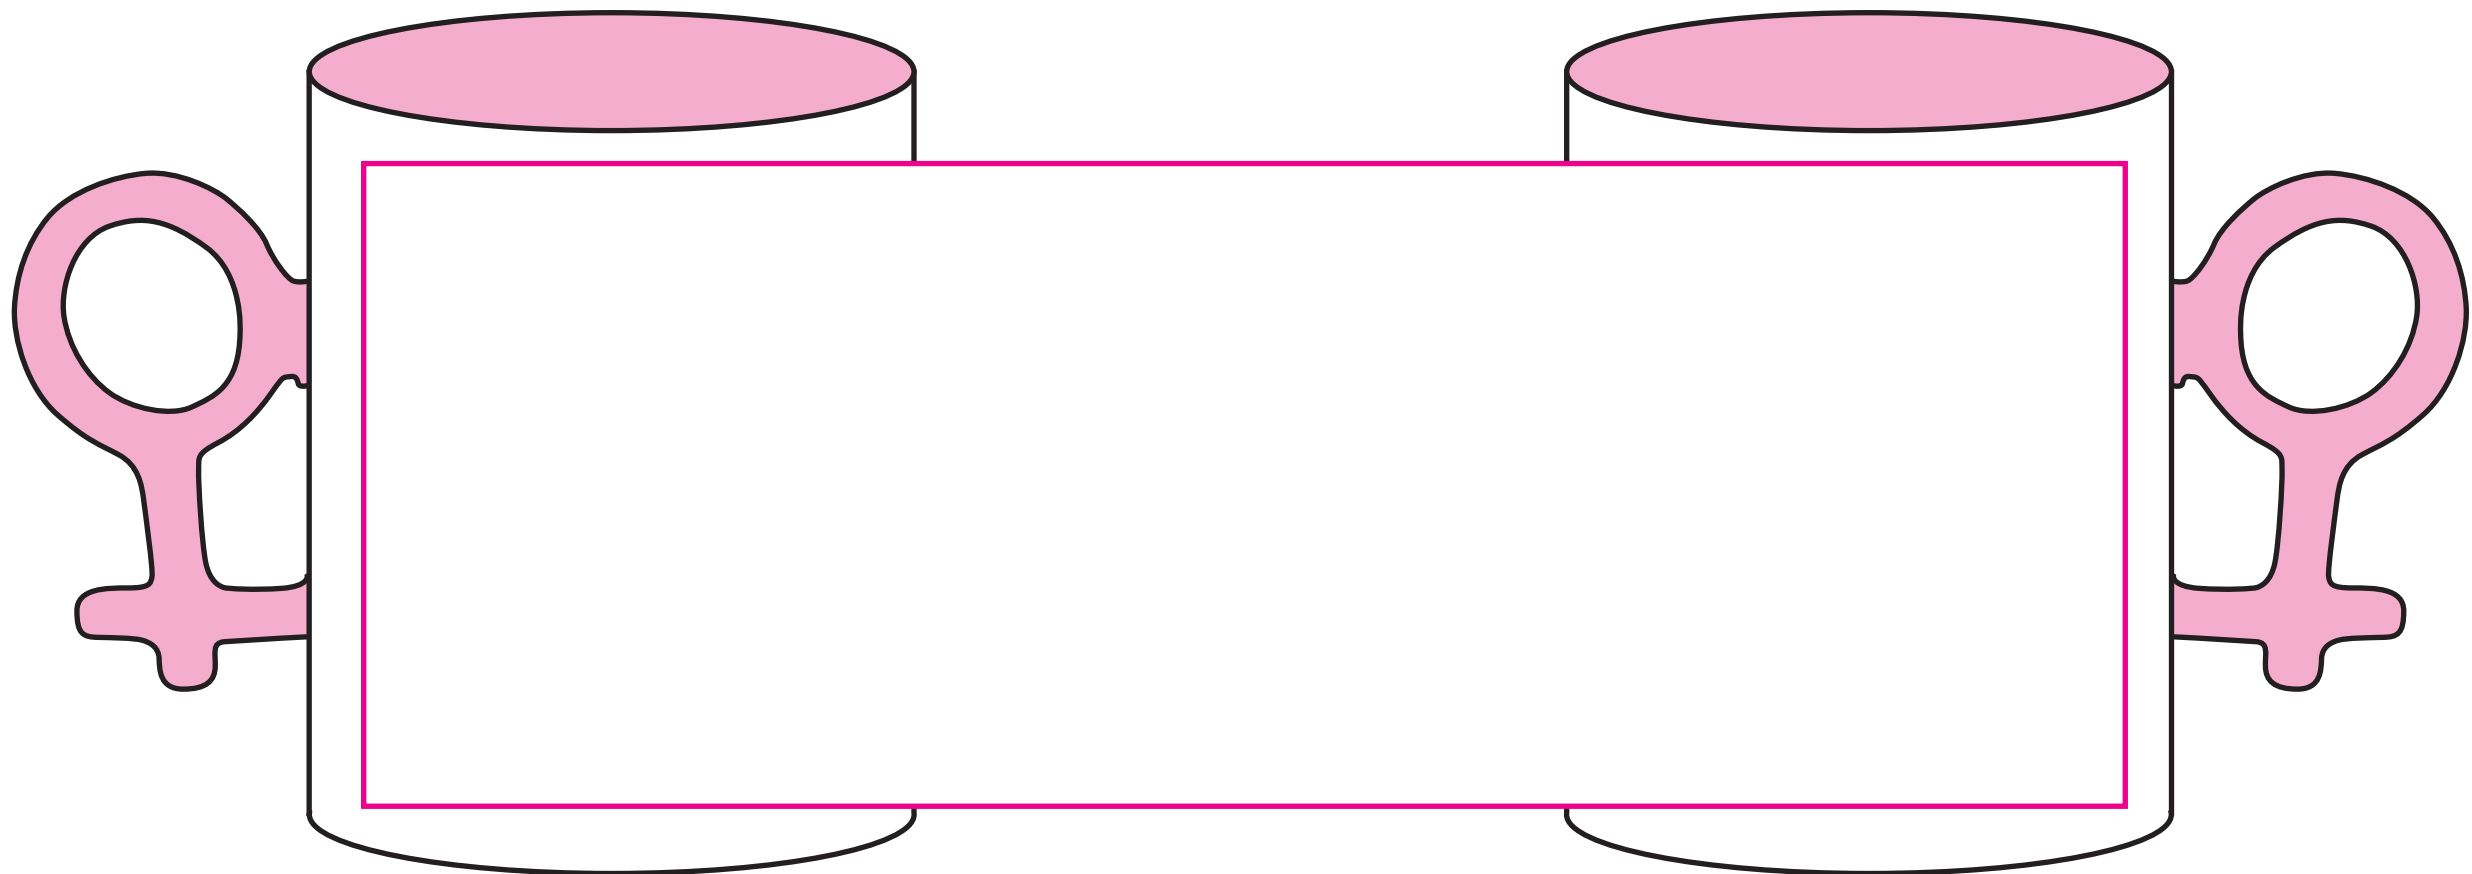

Afmetingen (hxb)

95 x 80 mm

Standaard: maximaal 50 x 50 mm

Binnenzijde: maximaal 50 x 15 mm

Onderzijde: maximaal 60 x 60 mm

Rondom: maximaal 233 x 85 mm