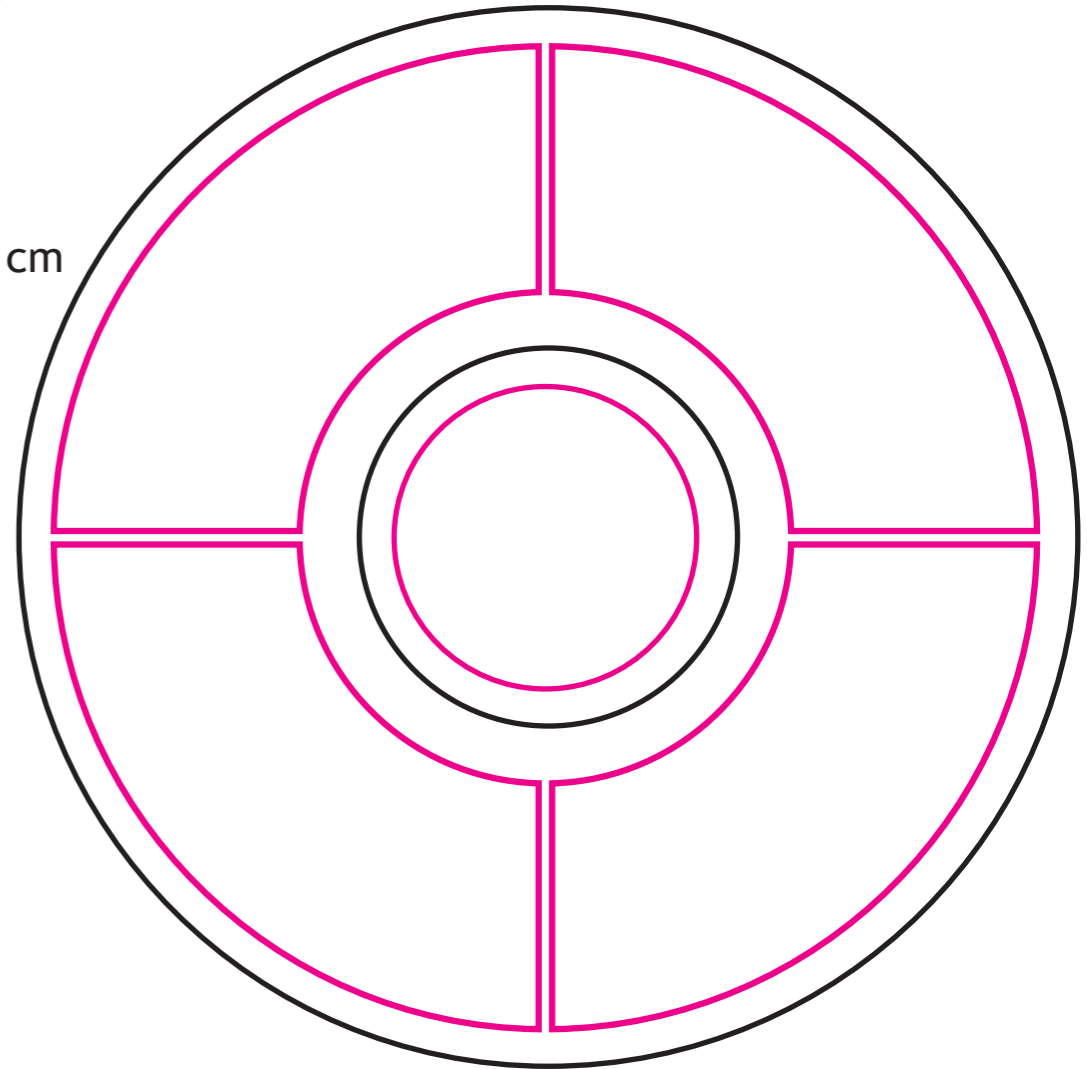

Afmetingen (hxb)

70 x 83 mm

Standaard: maximaal 4,5 x 2 cm

Standaard: maximaal 1,5 x 5 cm

Binnenzijde: maximaal 4,5 x 1,5 cm

Onderzijde: maximaal 2,3 x 3 cm

schotel