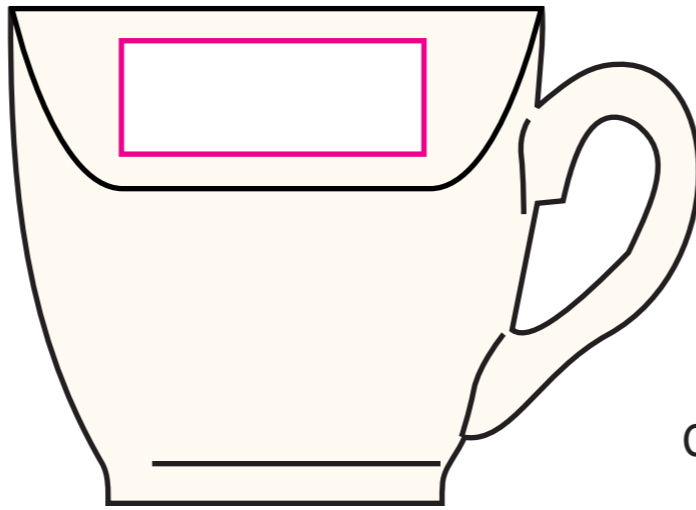

Afmetingen (hxb)

97 x 67 mm

Standaard: maximaal 4 x 2,5 cm

Binnenzijde: maximaal 4 x 1,5 cm

Onderzijde: maximaal 2,5 x 2,5 cm

Rondom: maximaal 19,2 x 2 cm

schotel