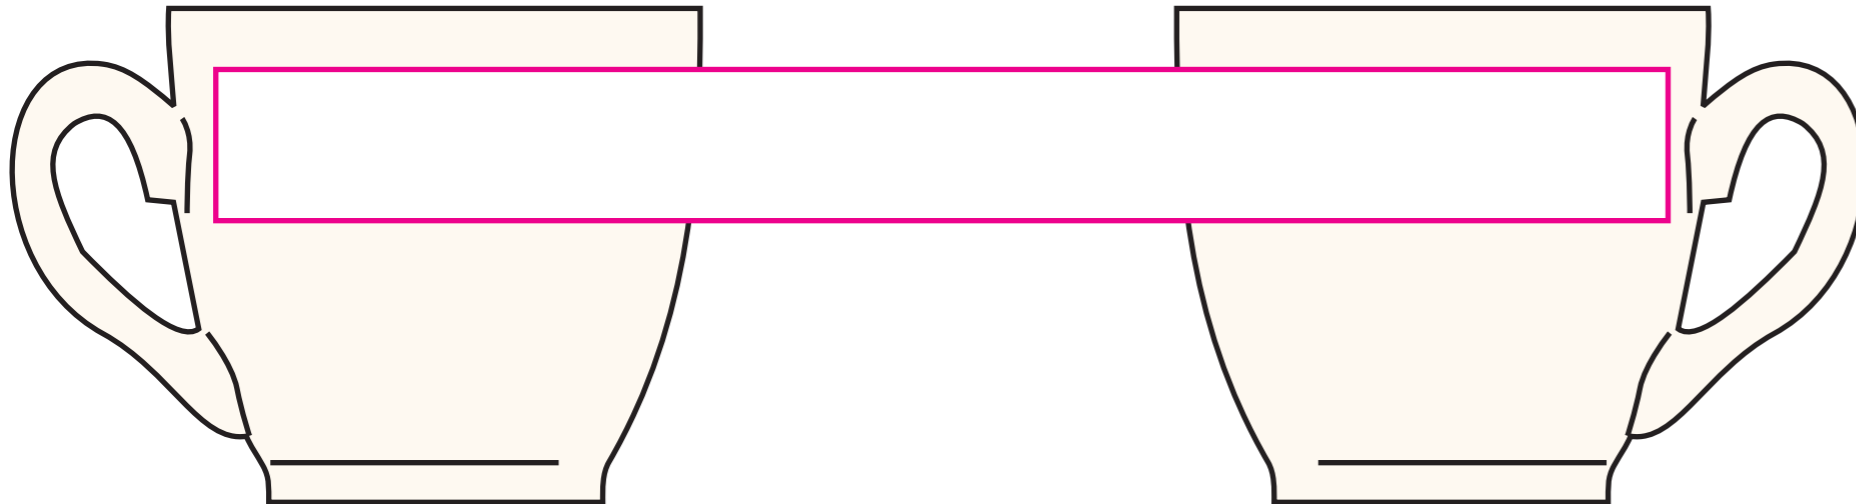

Afmetingen (hxb)

97 x 67 mm

Standaard: maximaal 4 x 2,5 cm

Binnenzijde: maximaal 4 x 1,5 cm

Onderzijde: maximaal 2,5 x 2,5 cm

Rondom: maximaal 19,2 x 2 cm

schotel