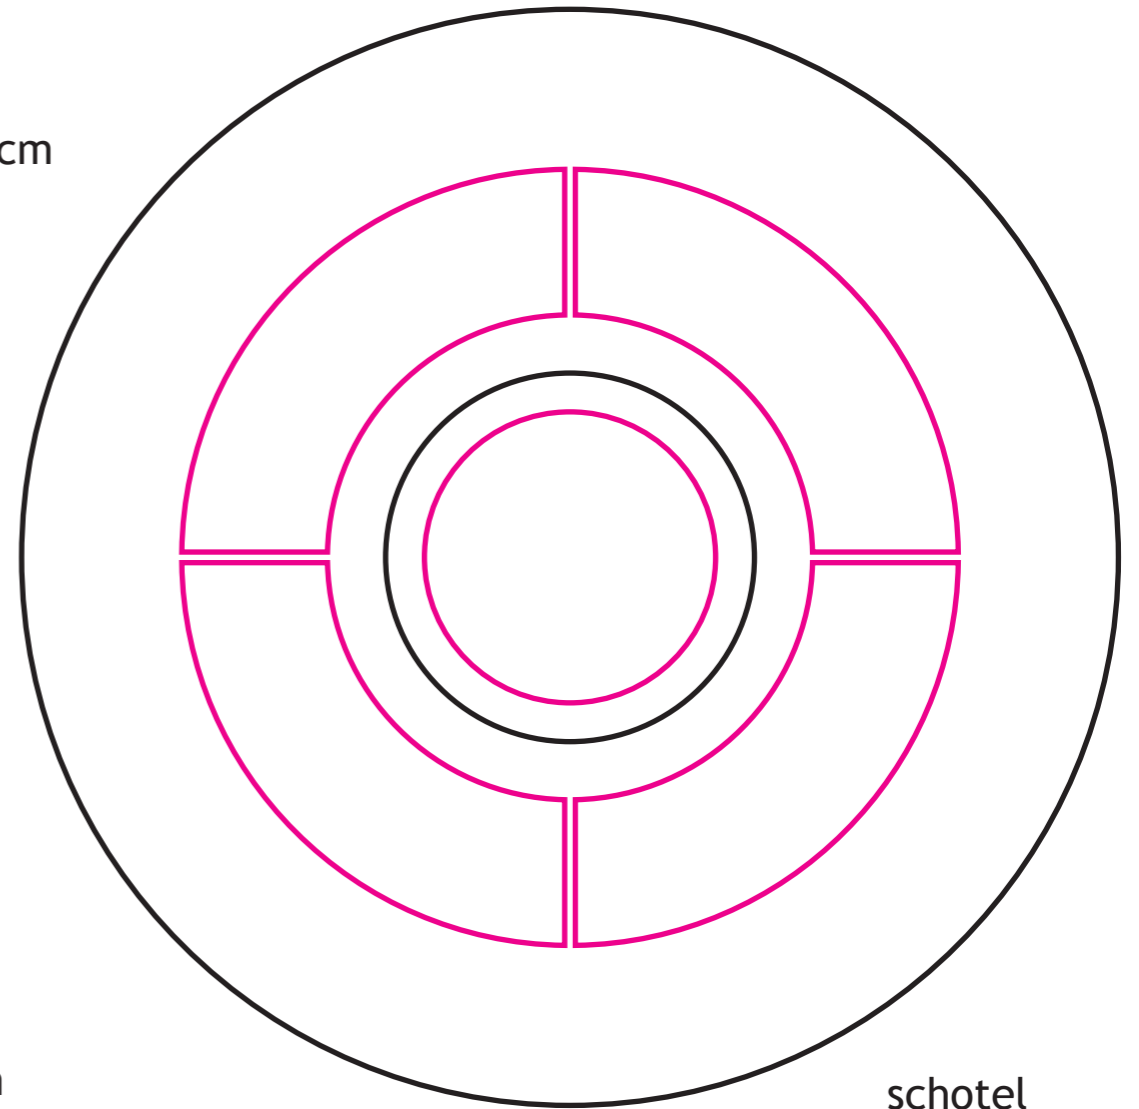

Afmetingen (hxb)

74 x 75 mm

Standaard: maximaal 4 x 3 cm

Standaard: maximaal 2,5 x 5,5 cm

Binnenzijde: maximaal 3,5 x 1,5 cm

Onderzijde: maximaal 2,5 x 2,5 cm

schotel