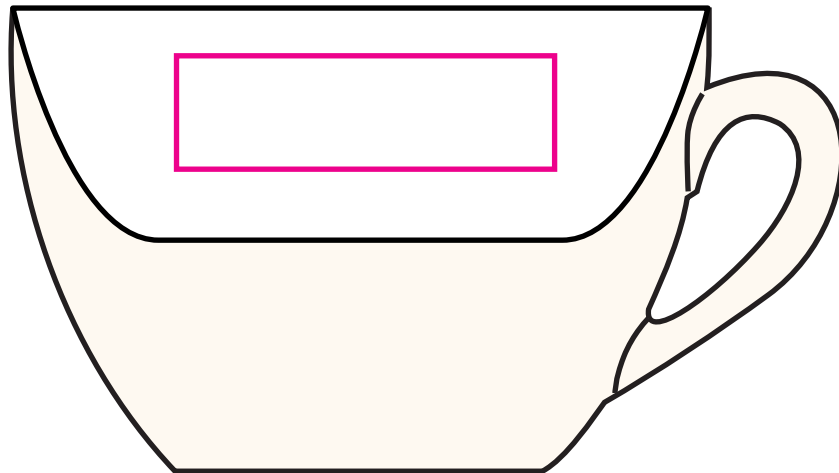

Afmetingen (hxb)

94 x 90 mm

Standaard: maximaal 5 x 2,5 cm

Onderzijde: maximaal 3 x 3 cm

Binnenzijde: maximaal 5 x 1,5 cm

schotel