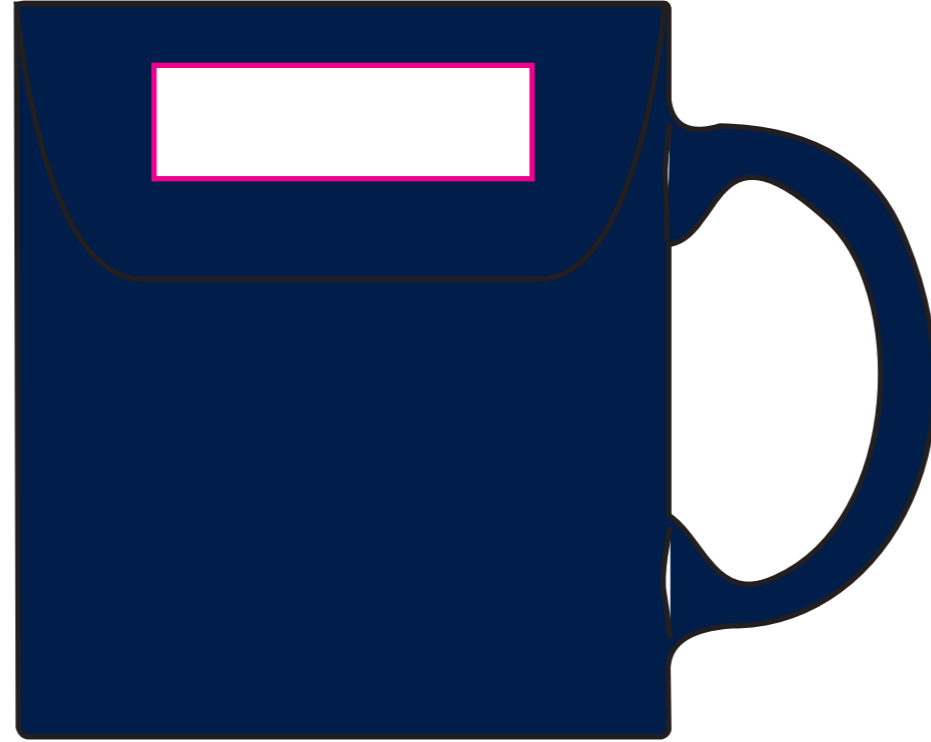

Afmetingen (hxb)

97 x 84 mm

Standaard: maximaal 50 x 50 mm

Binnenzijde: maximaal 50 x 15 mm

Onderzijde: maximaal 65 x 65 mm

Rondom: maximaal 225 x 85 mm