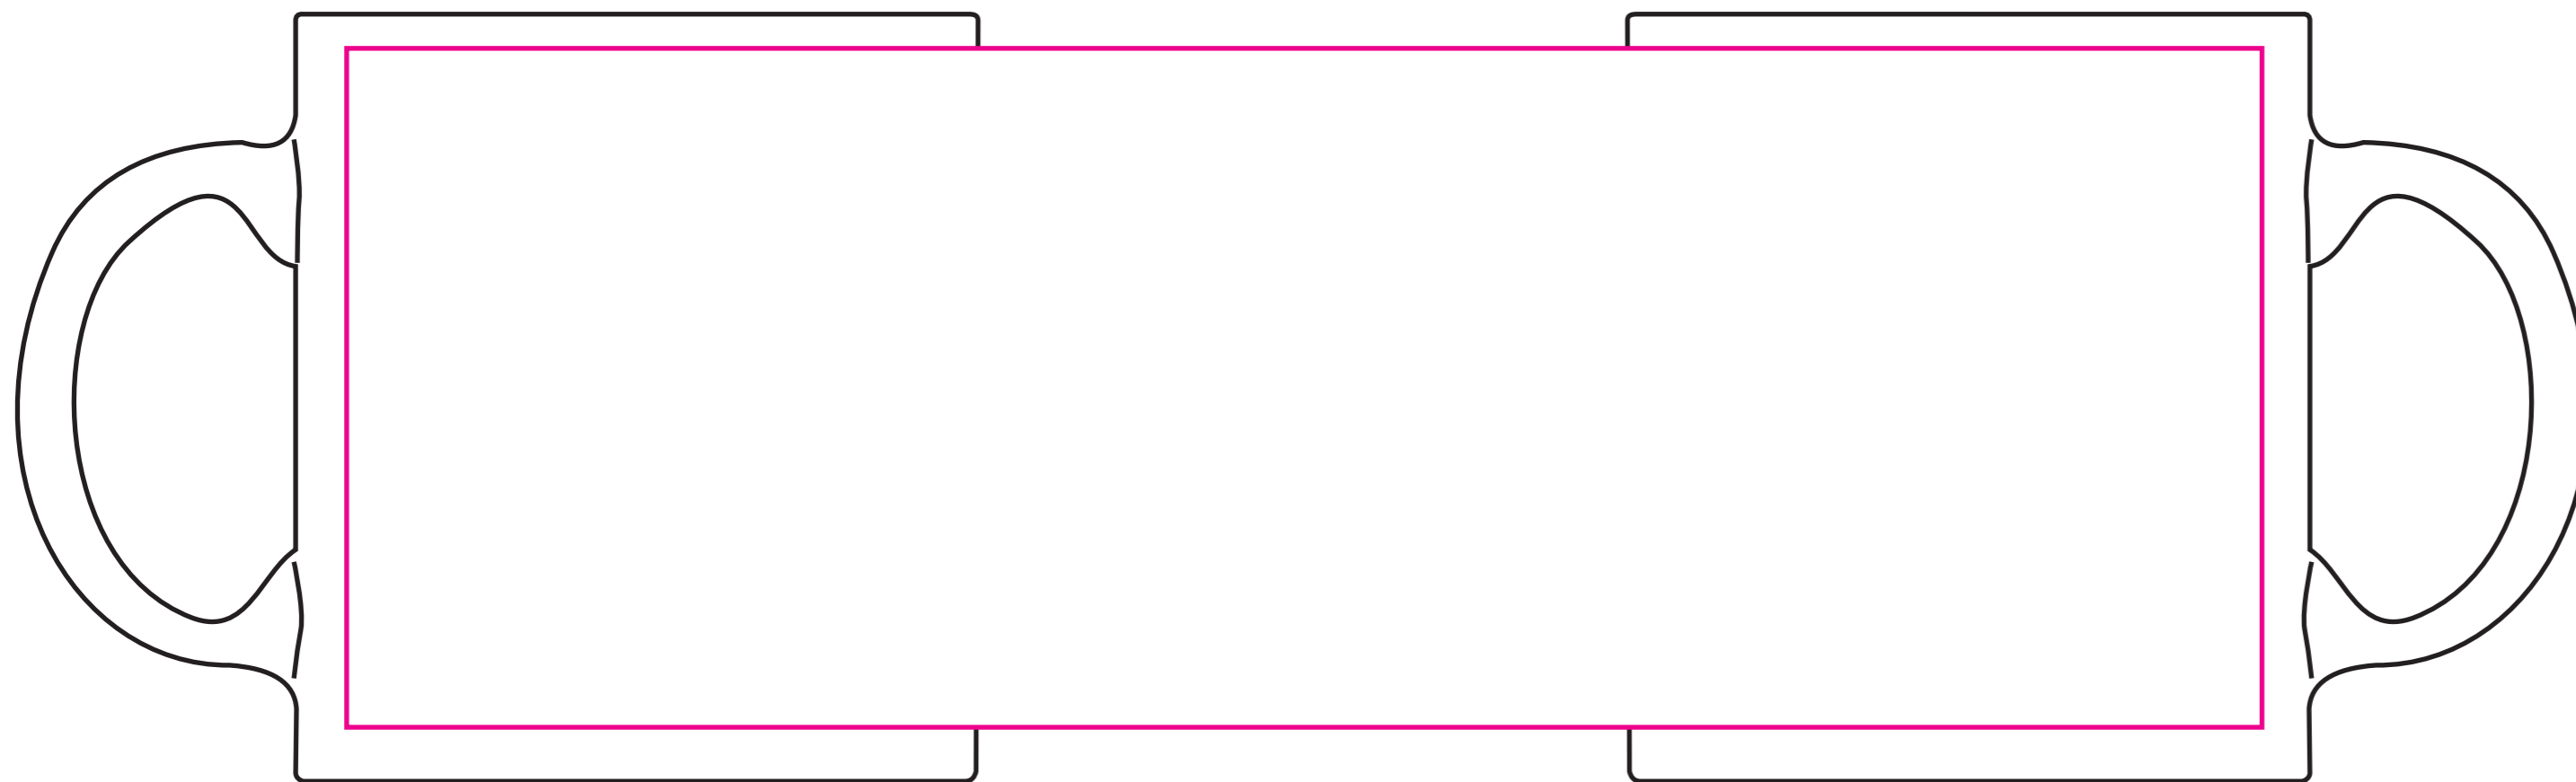

Afmetingen (hxb)

113 x 100 mm

Standaard: maximaal 75 x 75 mm

Binnenzijde: maximaal 70 x 15 mm

Onderzijde: maximaal 70 x 70 mm

Rondom: maximaal 280 x 100 mm