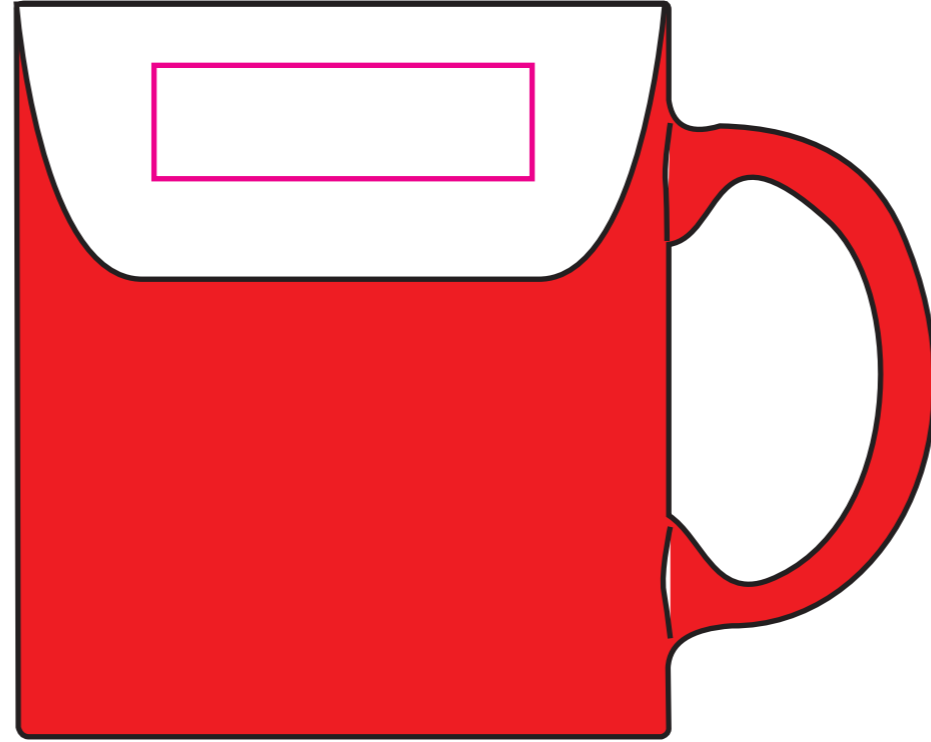

Afmetingen (hxb)

97 x 84 mm

Standaard: maximaal 50 x 50 mm

Binnenzijde: maximaal 50 x 15 mm

Onderzijde: maximaal 65 x 65 mm

Rondom: maximaal 225 x 85 mm