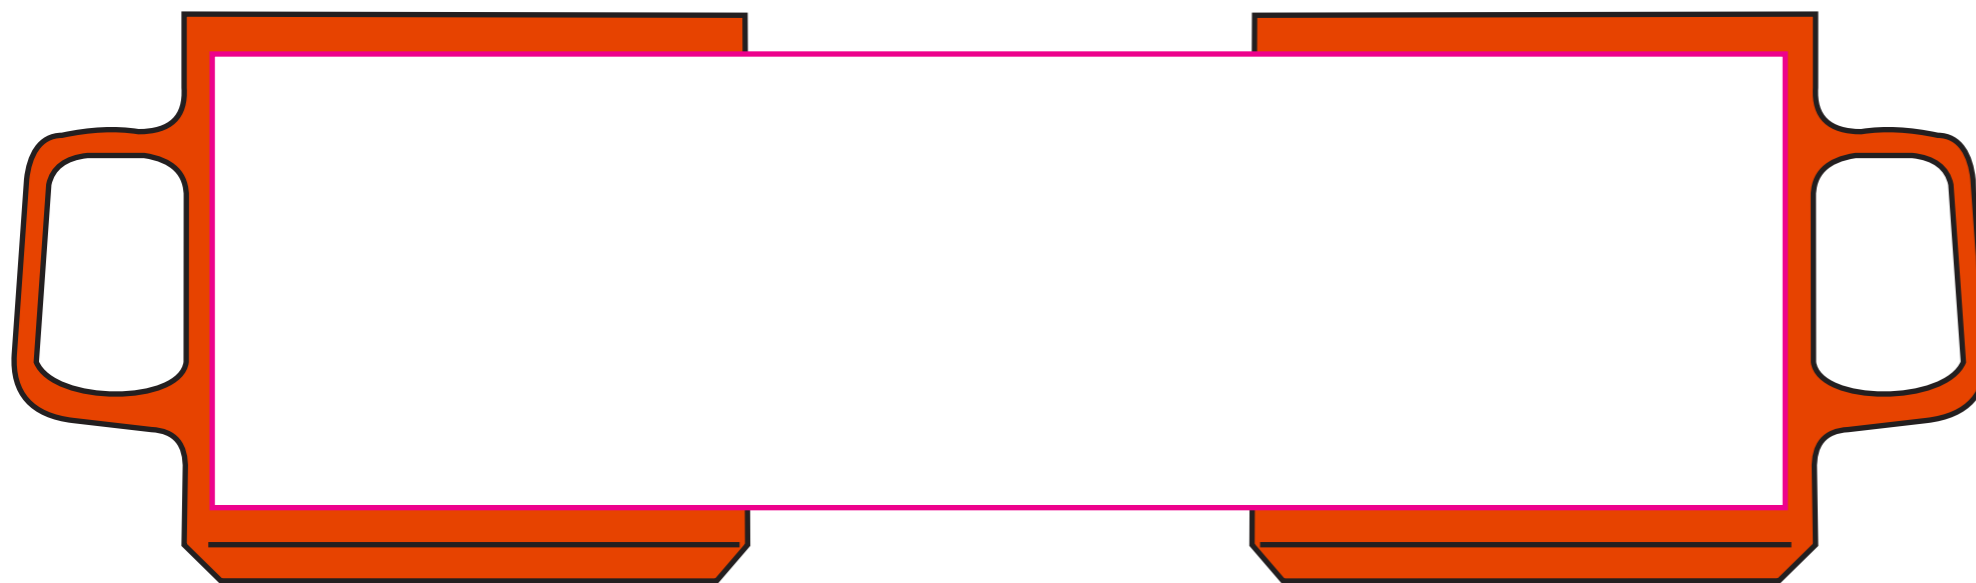

Afmetingen (hxb)

75 x 75 mm

Standaard: maximaal 50 x 50 mm

Binnenzijde: maximaal 50 x 15 mm

Onderzijde: maximaal 40 x 40 mm

Rondom: maximaal 208 x 60 mm