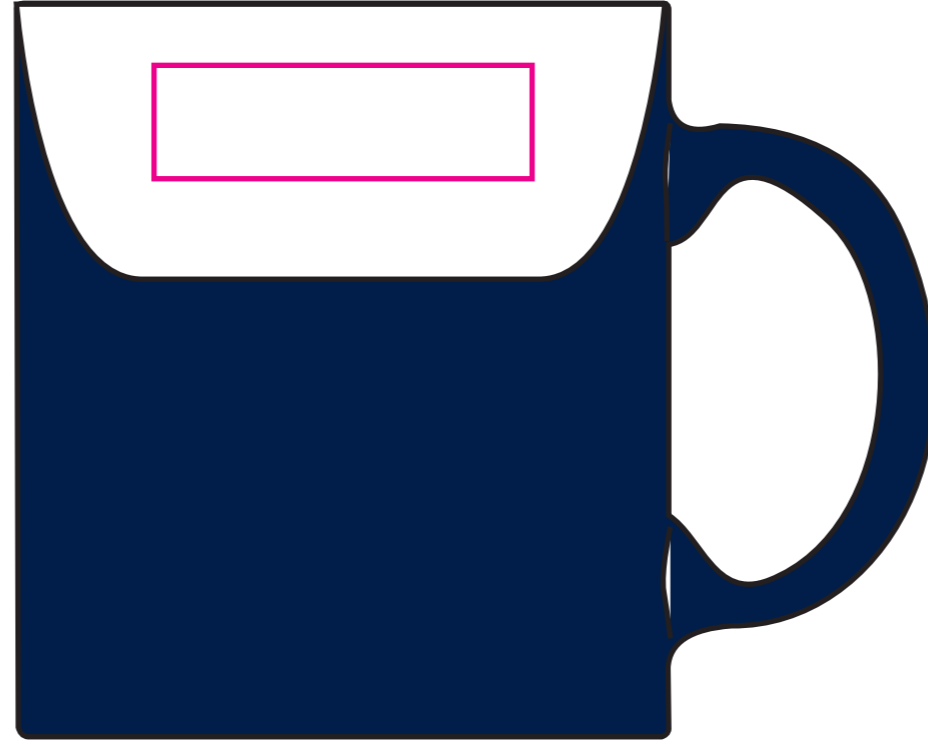

Afmetingen (hxb)

97 x 84 mm

Standaard: maximaal 50 x 50 mm

Binnenzijde: maximaal 50 x 15 mm

Onderzijde: maximaal 65 x 65 mm

Rondom: maximaal 225 x 85 mm