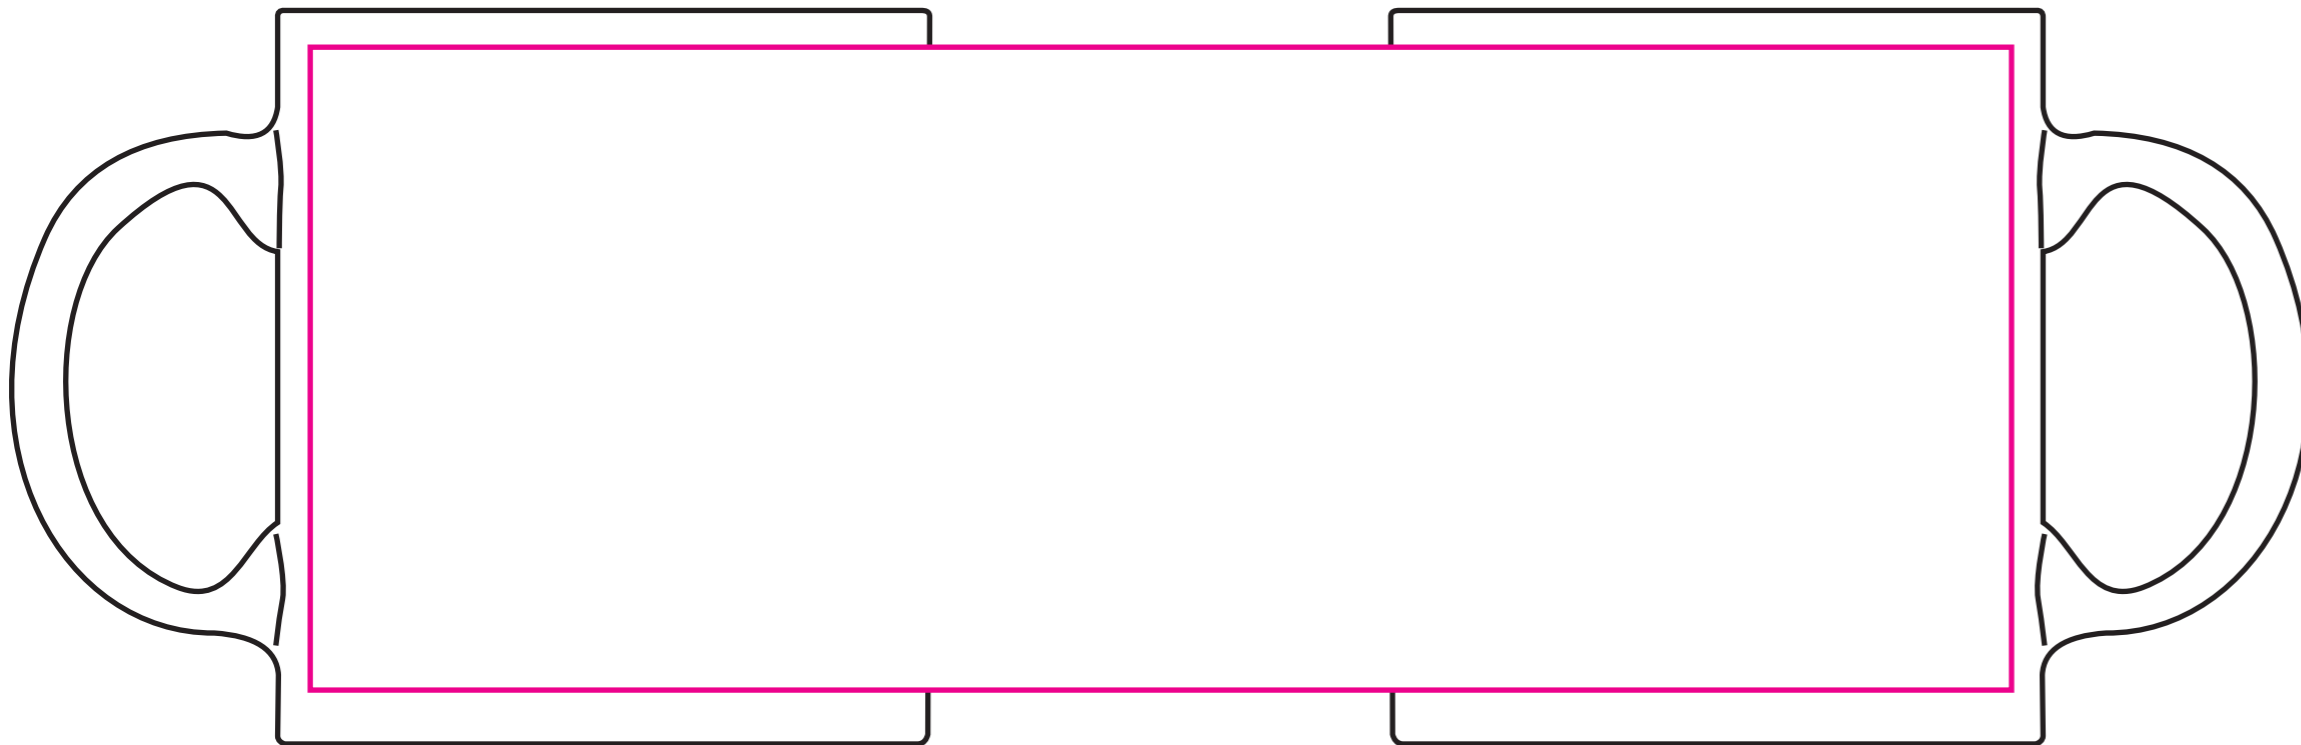

Afmetingen (hxb)

97 x 84 mm

Standaard: maximaal 50 x 50 mm

Binnenzijde: maximaal 50 x 15 mm

Onderzijde: maximaal 65 x 65 mm

Rondom: maximaal 225 x 85 mm